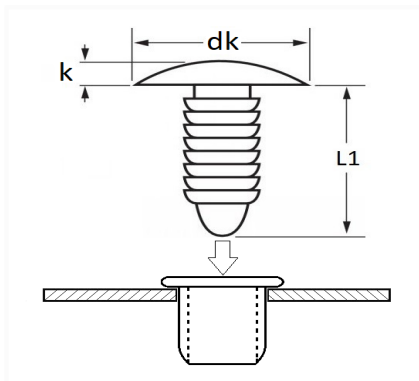

1 Allée des Bouleaux -F-95110 SANNOIS
+33 (0)1 39 98 55 00
info@restagraf.com

AGRAFE DE GARNISSAGE Ø 10,5 mm TAPIS DE COFFRE

Code article	Nb de références	Nb de pièces	Conditionnement
1111	1	15	SACHET

Informations techniques	
dk	22 mm
k	2.5 mm
L1	26 mm