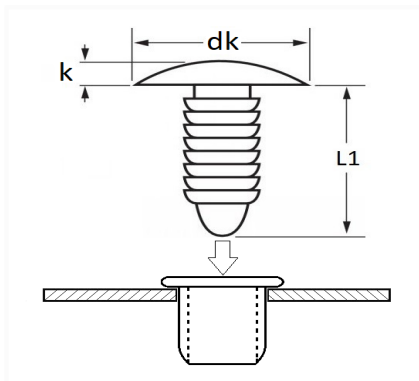

1 Allée des Bouleaux -F-95110 SANNOIS
 +33 (0)1 39 98 55 00
 info@restagraf.com

AGRAFE DE GARNISSAGE Ø 10,5 mm TAPIS DE COFFRE

Code article	Nb de références	Nb de pièces	Conditionnement
1111	1	15	SACHET

Informations techniques	
dk	22 mm
k	2.5 mm
L1	26 mm

Matières

POLYÉTHYLENE BASSE DENSITÉE

Correspondances constructeurs*

CITROËN - PEUGEOT

698317

* Informations non contractuelles données à titre indicatif
