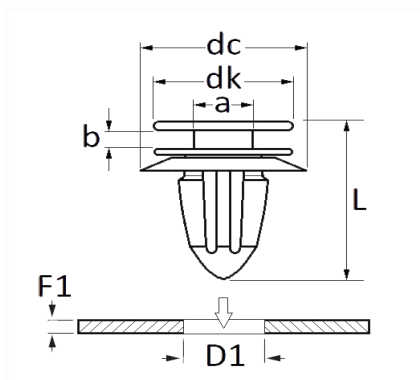

1 Allée des Bouleaux -F-95110 SANNOIS  
 +33 (0)1 39 98 55 00  
 info@restagraf.com

PANEL CLIP Ø 8 mm

Item code	Number of References	Number of pieces	Conditioning
130237	1	8	BAG

Technical informations	
dk	13.2 mm
dc	18 mm
b	2.3 mm
a	4.2 mm
L	29.1 mm
D1	8 mm
F1	0.65 → 1.9 mm