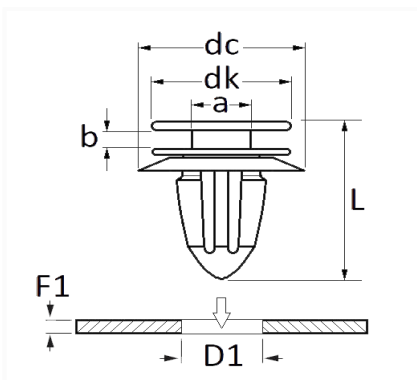

## AGRAFE DE PANNEAU Ø 8 mm

Code article	Nb de références	Nb de pièces	Conditionnement
130237	1	8	SACHET

Informations techniques	
dk	13.2 mm
dc	18 mm
b	2.3 mm
a	4.2 mm
L	29.1 mm
D1	8 mm
F1	0.65 → 1.9 mm