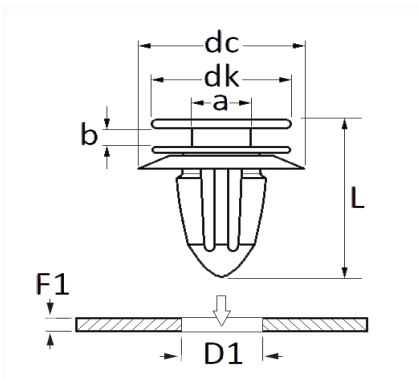

AGRAFE DE PANNEAU Ø 8 mm GARNITURE DE PORTE

Code article	Nb de références	Nb de pièces	Conditionnement
130233	1	8	SACHET

Informations techniques	
dk	22.5 mm
dc	18 mm
b	2.6 mm
a	6 mm
L	25.4 mm
D1	8 mm
F1	0.65 → 1.9 mm