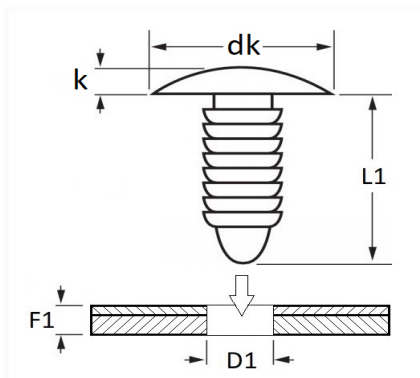

1 Allée des Bouleaux -F-95110 SANNOIS
 +33 (0)1 39 98 55 00
 info@restagraf.com

AGRAFE DE MOULURE Ø 8 mm BAS DE CAISSE

Code article	Nb de références	Nb de pièces	Conditionnement
130226	1	8	SACHET

Informations techniques	
dk	25 mm
k	2.5 mm
L1	18.5 mm
D1	8 mm
F1	0.8 mm