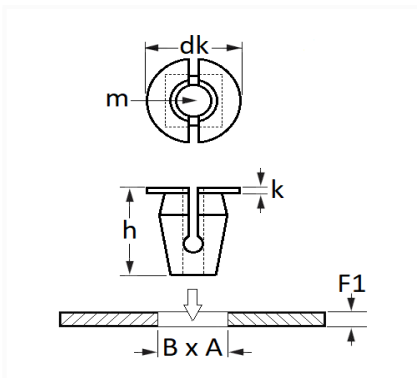

1 Allée des Bouleaux -F-95110 SANNOIS
 +33 (0)1 39 98 55 00
 info@restagraf.com

ÉCROU PLASTIQUE Ø 6 mm CARTER D'AILE / PARE-BOUE

Code article	Nb de références	Nb de pièces	Conditionnement
130202	1	8	SACHET

Informations techniques	
dk	20 mm
k	1 mm
h	24 mm
m	Vis Matériaux Tendres Ø 6 mm
B	8.5 → 9 mm
A	8.5 → 9 mm
F1	0.7 → 0.8 mm

Matières

POLYAMIDE 6

Correspondances constructeurs*

TOYOTA / LEXUS 9018906157

* Informations non contractuelles données à titre indicatif