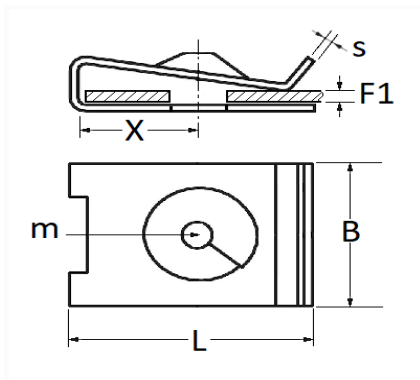

1 Allée des Bouleaux -F-95110 SANNOIS
 +33 (0)1 39 98 55 00
 info@restagraf.com

KLEMMOER Ø 4,8 mm

| Item code | Number of References | Number of pieces | Conditioning |
|-----------|----------------------|------------------|--------------|
| 113 | 1 | 25 | |

| Technical informations | |
|------------------------|---------------------|
| L | 26 mm |
| B | 9 mm |
| X | 14 mm |
| s | 0.6 mm |
| F1 | 0.4 → 1.9 mm |
| m | Vis à Tôle Ø 4.8 mm |
| | |
| | |
| | |
| | |