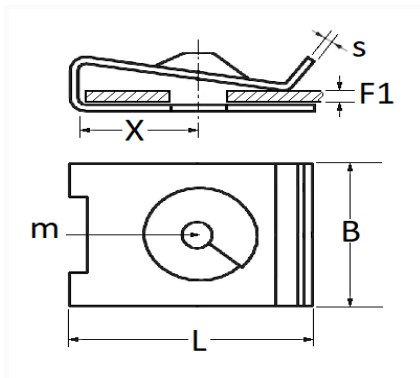

1 Allée des Bouleaux -F-95110 SANNOIS
 +33 (0)1 39 98 55 00
 info@restagraf.com

CLIP ÉCROU À Pincer Ø 4,8 mm

Code article	Nb de références	Nb de pièces	Conditionnement
113	1	25	SACHET

Informations techniques	
L	26 mm
B	9 mm
X	14 mm
s	0.6 mm
F1	0.4 → 1.9 mm
m	Vis à Tôle Ø 4.8 mm