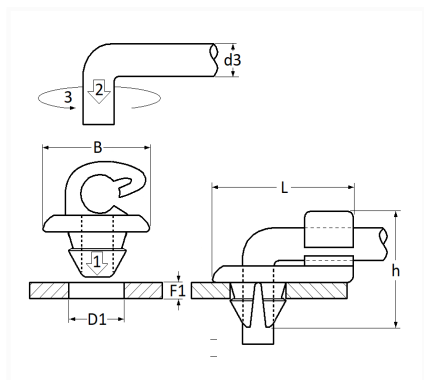

1 Allée des Bouleaux -F-95110 SANNOIS
 +33 (0)1 39 98 55 00
 info@restagraf.com

AGRAFE DE TRINGLE Ø 6,3 mm BÉQUILLE DE CAPOT

Code article	Nb de références	Nb de pièces	Conditionnement
130194	1	3	SACHET

Informations techniques	
L	27 mm
B	16 mm
h	20 mm
d3	6.3 mm
D1	9 mm
F1	3.7 mm

Matières

NYLON

Correspondances constructeurs*

SUZUKI	0920909007	SUZUKI	0920909007000
--------	------------	--------	---------------

* Informations non contractuelles données à titre indicatif