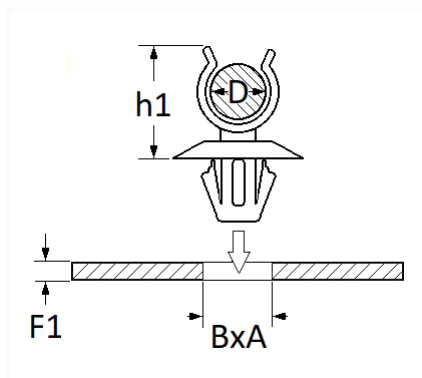

1 Allée des Bouleaux -F-95110 SANNOIS
 +33 (0)1 39 98 55 00
 info@restagraf.com

AGRAFE DE TRINGLE Ø 7 mm BÉQUILLE DE CAPOT

Code article	Nb de références	Nb de pièces	Conditionnement
130193	1	3	SACHET

Informations techniques	
D	7 mm
h1	12 mm
B	10 mm
A	10 mm
F1	0.8 → 1.2 mm