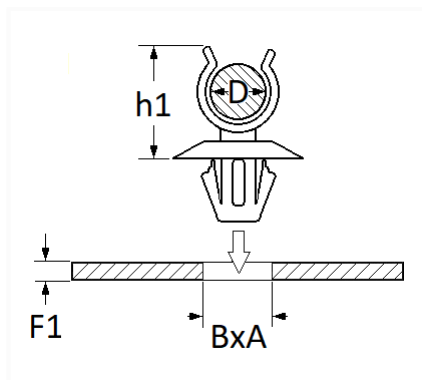

AGRAFE DE TRINGLE Ø 7 mm BÉQUILLE DE CAPOT

| Code article | Nb de références | Nb de pièces | Conditionnement |
|--------------|------------------|--------------|-----------------|
| 130193 | 1 | 3 | SACHET |

| Informations techniques | |
|-------------------------|--------------|
| D | 7 mm |
| h1 | 12 mm |
| B | 10 mm |
| A | 10 mm |
| F1 | 0.8 → 1.2 mm |
| | |
| | |
| | |
| | |

Matières

POLYAMIDE 12

Correspondances constructeurs*