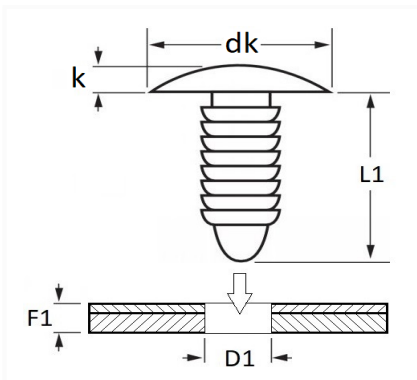

VERKLEIDUNGSClip Ø 6 mm SCHALLDÄMMUNG HAUBE

Item code	Number of References	Number of pieces	Conditioning
130192	1	12	BEUTEL

Technical informations	
dk	19 mm
k	2 mm
L1	11 mm
D1	6 mm
F1	2 → 6.5 mm

Materials
POLYAMID 6