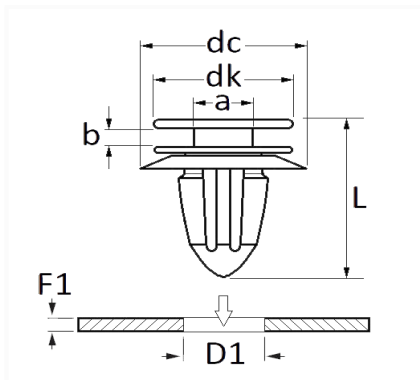

PANEELBEVESTIGINGSKLEM Ø 8,5 mm BEKLEDING VAN DE ACHTERKLEP

Item code	Number of References	Number of pieces	Conditioning
130190	1	10	

Technical informations	
dk	13.2 mm
dc	18.2 mm
b	2.5 mm
a	5.7 mm
L	19.7 mm
D1	8.5 mm
F1	0.65 mm