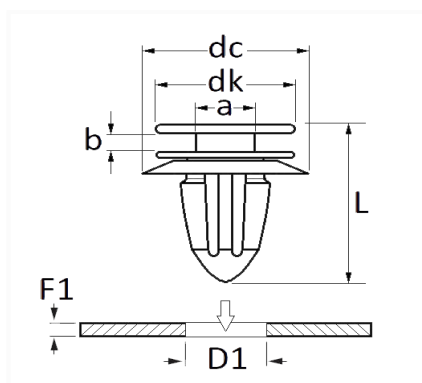

1 Allée des Bouleaux -F-95110 SANNOIS
 +33 (0)1 39 98 55 00
 info@restagraf.com

AGRAFE DE PANNEAU Ø 8,5 mm GARNITURE DE PORTE

Code article	Nb de références	Nb de pièces	Conditionnement
130188	1	10	SACHET

Informations techniques	
dk	13 mm
dc	18 mm
b	2.6 mm
a	5.5 mm
L	20 mm
D1	8.5 mm
F1	0.7 → 1.6 mm

Matières

POLYACETAL COPOLYMERE

Correspondances constructeurs*

CITROËN - PEUGEOT	6822RG	SUBSTITUABLE À TESLA	101181300A
-------------------	--------	----------------------	------------