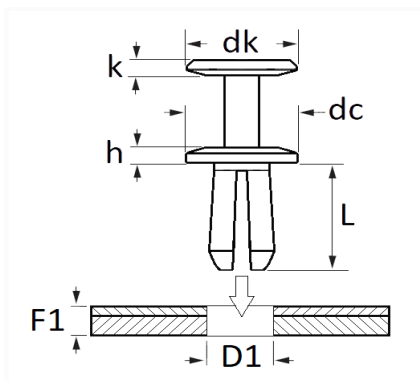

1 Allée des Bouleaux -F-95110 SANNOIS  
 +33 (0)1 39 98 55 00  
 info@restagraf.com

PLASTIC RIVET Ø 15 mm

Item code	Number of References	Number of pieces	Conditioning
130186	1	8	BAG

Technical informations	
dk	16.2 mm
k	2.5 mm
dc	22 mm
h	4 mm
L	13.7 mm
D1	15 mm
F1	4.2 mm