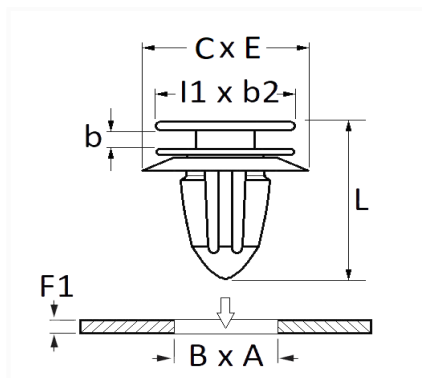

**AGRAFE DE PANNEAU 8 X 8 mm GARNITURE INTÉRIEURE ET HAYON**

Code article	Nb de références	Nb de pièces	Conditionnement
130182	1	10	SACHET

Informations techniques	
l1	19.3 mm
b2	17 mm
C	28 mm
E	14.4 mm
b	2.5 mm
L	17.6 mm
B	8 mm
A	20 mm
F1	0.5 → 1.5 mm