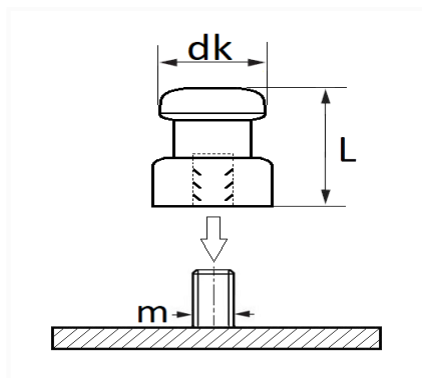

## AGRAFE ROTULE Ø 14 mm CORDON DE TABLETTE ARRIÈRE

Code article	Nb de références	Nb de pièces	Conditionnement
130181	1	4	SACHET

Informations techniques	
dk	14 mm
L	17.5 mm
m	Goujon à Filet Couché Ø 5 mm