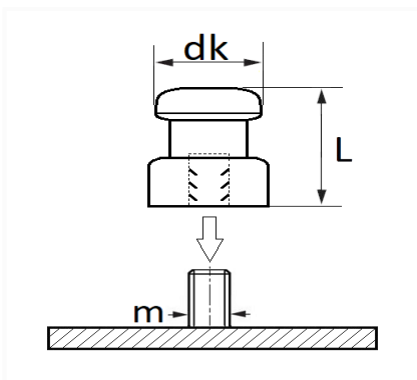

1 Allée des Bouleaux -F-95110 SANNOIS
 +33 (0)1 39 98 55 00
 info@restagraf.com

AGRAFE ROTULE Ø 14 mm CORDON DE TABLETTE ARRIÈRE

Code article	Nb de références	Nb de pièces	Conditionnement
130181	1	4	SACHET

Informations techniques	
dk	14 mm
L	17.5 mm
m	Goujon à Filet Couché Ø 5 mm

Matières

POLYAMIDE 6

Correspondances constructeurs*

OPEL (GM) N° Catalogue	2345989	OPEL (GM) N° de Pièce	24412671
------------------------	---------	-----------------------	----------