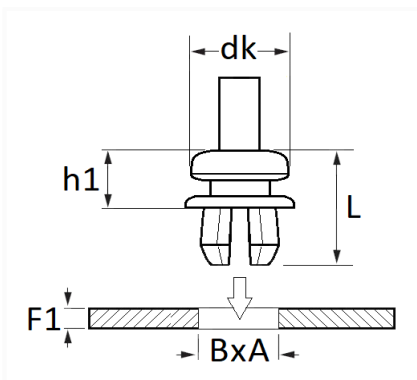

1 Allée des Bouleaux -F-95110 SANNOIS
 +33 (0)1 39 98 55 00
 info@restagraf.com

AGRAFE ROTULE CORDON DE TABLETTE 7,2 X 7,2 / 0,5 → 0,7 mm

Code article	Nb de références	Nb de pièces	Conditionnement
130178	1	6	SACHET

Informations techniques	
dk	13 mm
h1	7 mm
L	14 mm
B	7.2 mm
A	7.2 mm
F1	0.6 → 0.7 mm

Matières

POLYAMIDE 66

Correspondances constructeurs*

RENAULT 799651800R

* Informations non contractuelles données à titre indicatif