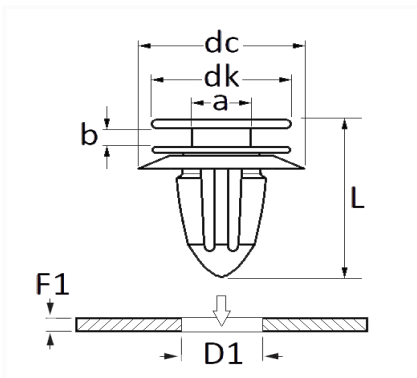

1 Allée des Bouleaux -F-95110 SANNOIS
 +33 (0)1 39 98 55 00
 info@restagraf.com

AGRAFE DE PANNEAU Ø 8,2 mm

Code article	Nb de références	Nb de pièces	Conditionnement
130176	1	15	SACHET

Informations techniques	
dk	13 mm
dc	18 mm
b	2.9 mm
a	4.5 mm
L	19.3 mm
D1	8.2 mm
F1	0.62 → 1.5 mm