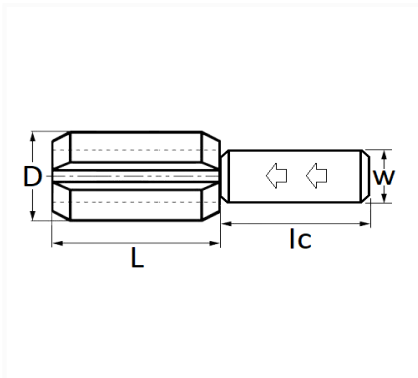

1 Allée des Bouleaux -F-95110 SANNOIS
 +33 (0)1 39 98 55 00
 info@restagraf.com

CLIP PIN Ø 12,6 X 14 mm TÜRSCHIEBEFENSTER

| Item code | Number of References | Number of pieces | Conditioning |
|-----------|----------------------|------------------|--------------|
| 130131 | 1 | 4 | BEUTEL |

| Technical informations | |
|------------------------|---------|
| L | 14 mm |
| D | 12.6 mm |
| Ic | 13.8 mm |
| w | 8.8 mm |
| | |
| | |
| | |
| | |
| | |
| | |

| |
|------------------|
| Materials |
| POLYAMID 66 |