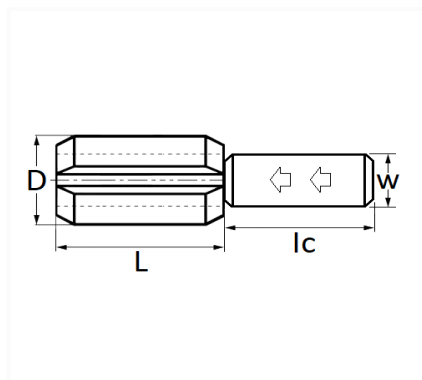

1 Allée des Bouleaux -F-95110 SANNOIS
 +33 (0)1 39 98 55 00
 info@restagraf.com

AXE À RIVER Ø 12,6 X 14 mm VITRE COULISSANTE DE PORTE

Code article	Nb de références	Nb de pièces	Conditionnement
130131	1	4	SACHET

Informations techniques	
L	14 mm
D	12.6 mm
Ic	13.8 mm
w	8.8 mm

Matières

POLYAMIDE 66

Correspondances constructeurs*

AUDI	8K0845867	CUPRA	8K0845867
------	-----------	-------	-----------

Correspondances constructeurs*