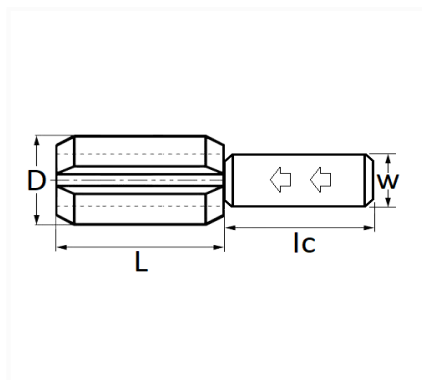

## AXE À RIVER Ø 12,6 X 14 mm VITRE COULISSANTE DE PORTE

Code article	Nb de références	Nb de pièces	Conditionnement
130131	1	4	SACHET

Informations techniques	
L	14 mm
D	12.6 mm
Ic	13.8 mm
w	8.8 mm