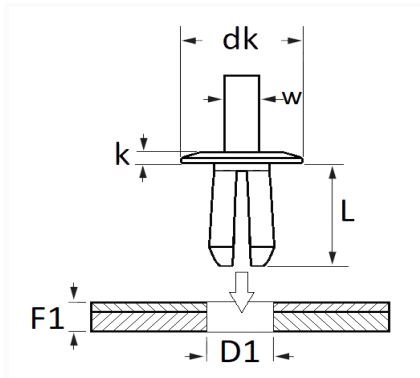

1 Allée des Bouleaux -F-95110 SANNOIS
 +33 (0)1 39 98 55 00
 info@restagraf.com

KUNSTSTOFFNIET Ø 8 → 8,6 mm

Item code	Number of References	Number of pieces	Conditioning
130104	1	12	BEUTEL

Technical informations	
dk	13 mm
k	3 mm
w	4.2 mm
L	15 mm
D1	8 → 8.6 mm
F1	5.5 → 10 mm