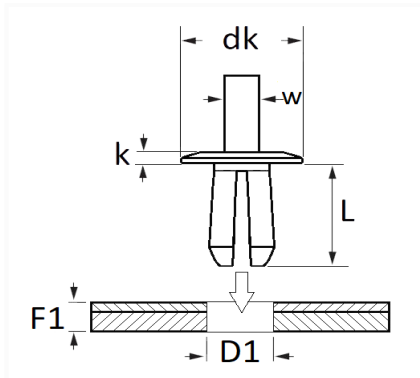

1 Allée des Bouleaux -F-95110 SANNOIS  
 +33 (0)1 39 98 55 00  
 info@restagraf.com

KUNSTSTOFFNIET Ø 8 → 8,6 mm

Item code	Number of References	Number of pieces	Conditioning
130104	1	12	BEUTEL

Technical informations	
dk	13 mm
k	3 mm
w	4.2 mm
L	15 mm
D1	8 → 8.6 mm
F1	5.5 → 10 mm