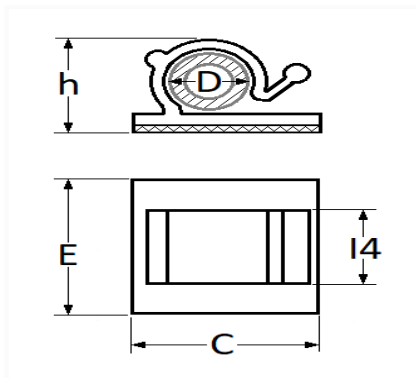

1 Allée des Bouleaux -F-95110 SANNOIS
 +33 (0)1 39 98 55 00
 info@restagraf.com

AGRAFE ADHÉSIVE Ø 9 mm FIXATION FAISCEAU DE CÂBLAGE

Code article	Nb de références	Nb de pièces	Conditionnement
984	1	30	SACHET
228405	1	4	BLISTER

Informations techniques	
D	9 mm
h	12.5 mm
I4	7.5 mm
E	19 mm
C	19 mm

Matières

POLYAMIDE 6.6