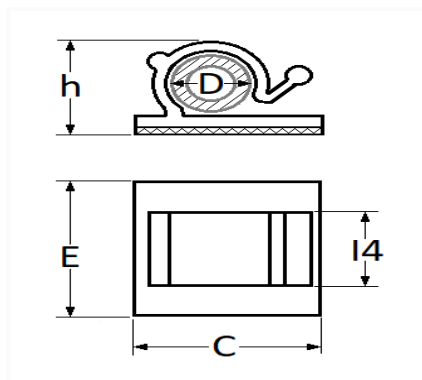

1 Allée des Bouleaux -F-95110 SANNOIS
 +33 (0)1 39 98 55 00
 info@restagraf.com

AGRAFE ADHÉSIVE Ø 16 mm FIXATION FAISCEAU DE CÂBLAGE

Code article	Nb de références	Nb de pièces	Conditionnement
982	1	12	SACHET
228403	1	4	BLISTER

Informations techniques	
D	16 mm
h	18.4 mm
l4	15.5 mm
E	25 mm
C	25 mm

Matières

POLYAMIDE 6