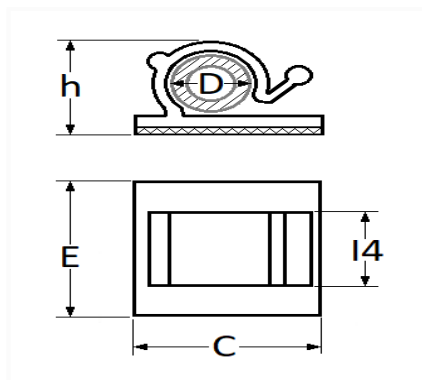

AGRAFE ADHÉSIVE Ø 11 mm FIXATION FAISCEAU DE CÂBLAGE

Code article	Nb de références	Nb de pièces	Conditionnement
981	1	20	SACHET
228402	1	4	BLISTER

Informations techniques	
D	11 mm
h	12.7 mm
l4	12 mm
E	26.5 mm
C	26.5 mm