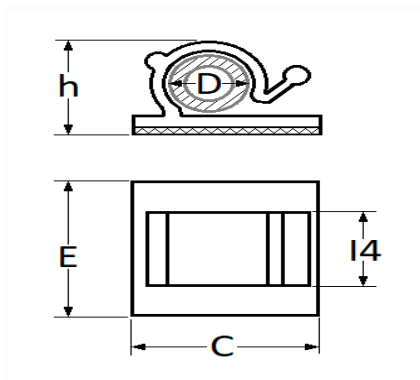

1 Allée des Bouleaux -F-95110 SANNOIS
 +33 (0)1 39 98 55 00
 info@restagraf.com

AGRAFE ADHÉSIVE Ø 11 mm FIXATION FAISCEAU DE CÂBLAGE

Code article	Nb de références	Nb de pièces	Conditionnement
981	1	20	SACHET
228402	1	4	BLISTER

Informations techniques	
D	11 mm
h	12.7 mm
l4	12 mm
E	26.5 mm
C	26.5 mm

Matières

POLYAMIDE 66