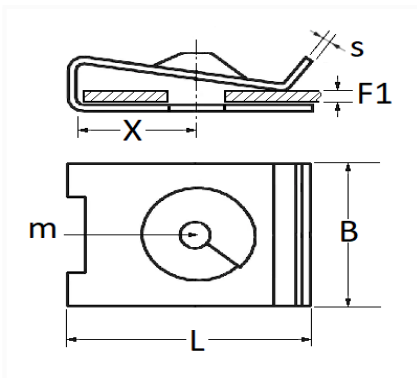

1 Allée des Bouleaux -F-95110 SANNOIS
 +33 (0)1 39 98 55 00
 info@restagraf.com

CLIP ÉCROU À Pincer Ø 4 mm

Code article	Nb de références	Nb de pièces	Conditionnement
112	1	25	SACHET

Informations techniques	
L	16 mm
B	10 mm
X	6.5 mm
s	0.4 mm
F1	1 → 2 mm
m	Vis M4