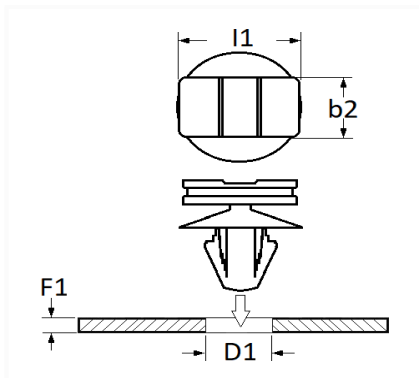

1 Allée des Bouleaux -F-95110 SANNOIS
 +33 (0)1 39 98 55 00
 info@restagraf.com

AGRAFE SUPPORT DE CONNECTEUR 6,2 X 12,2 mm

Code article	Nb de références	Nb de pièces	Conditionnement
12842	1	8	SACHET

Informations techniques	
L1	16 mm
b2	10.5 mm
D1	6.5 → 7 mm
F1	0.7 → 6 mm