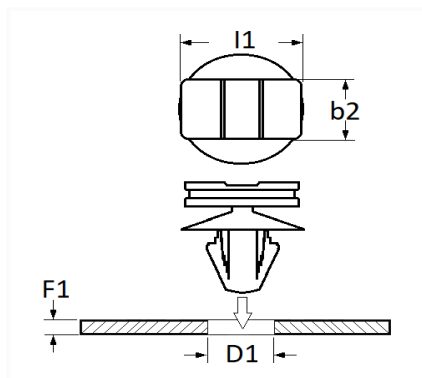

1 Allée des Bouleaux -F-95110 SANNOIS
 +33 (0)1 39 98 55 00
 info@restagraf.com

AGRAFE SUPPORT DE CONNECTEUR 6,2 X 12,2 mm

Code article	Nb de références	Nb de pièces	Conditionnement
12842	1	8	SACHET

Informations techniques	
L1	16 mm
b2	10.5 mm
D1	6.5 → 7 mm
F1	0.7 → 6 mm