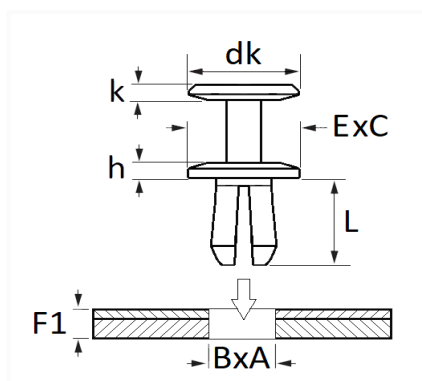

## RIVET PLASTIQUE 5,4 X 9 mm

Code article	Nb de références	Nb de pièces	Conditionnement
12729	1	10	SACHET

Informations techniques	
dk	78 mm
k	1.2 mm
C	14 mm
E	12.5 mm
h	1.6 mm
L	9 mm
B	5.4 mm
A	9 mm
F1	4.4 mm