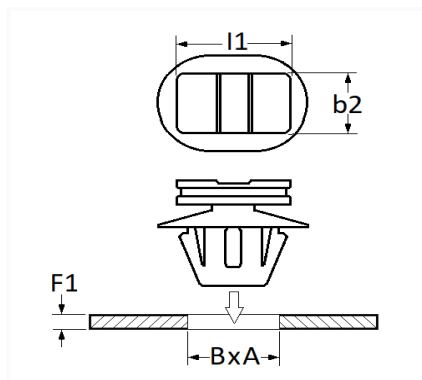

AGRAFE SUPPORT DE CONNECTEUR 6,2 X 12,2 mm

Code article	Nb de références	Nb de pièces	Conditionnement
12677	1	8	SACHET

Informations techniques	
l1	15.95 mm
b2	10.5 mm
B	6.2 mm
A	12.2 mm
F1	0.7 → 6 mm

Matières