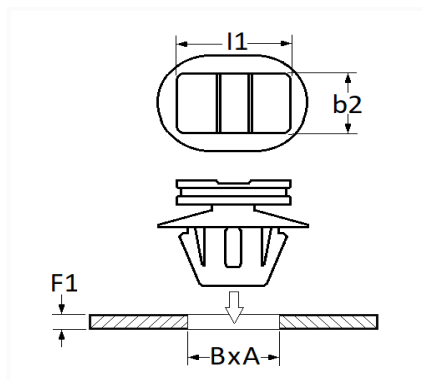

## AGRAFE SUPPORT DE CONNECTEUR 6,2 X 12,2 mm

Code article	Nb de références	Nb de pièces	Conditionnement
12677	1	8	SACHET

Informations techniques	
l1	15.95 mm
b2	10.5 mm
B	6.2 mm
A	12.2 mm
F1	0.7 → 6 mm