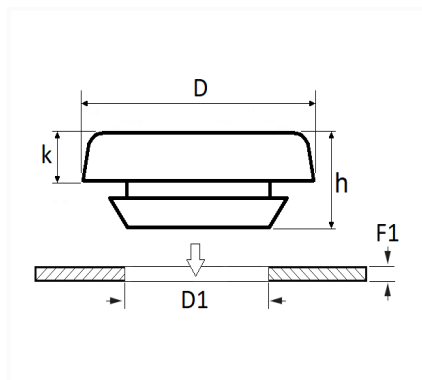

1 Allée des Bouleaux -F-95110 SANNOIS
 +33 (0)1 39 98 55 00
 info@restagraf.com

OBTURATEUR Ø 5 → 5,3 mm

Code article	Nb de références	Nb de pièces	Conditionnement
12265	1	20	SACHET

Informations techniques	
D	10 mm
k	0.8 mm
h	8 mm
D1	5 → 5.3 mm
F1	0.7 → 2 mm