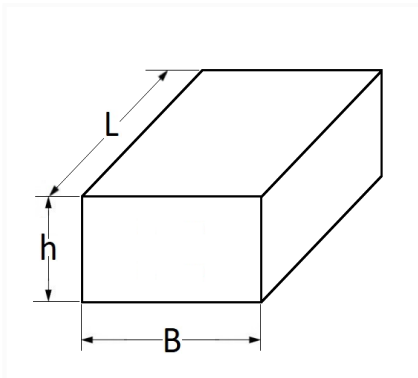

1 Allée des Bouleaux -F-95110 SANNOIS
 +33 (0)1 39 98 55 00
 info@restagraf.com

KLEM MET KLEEFSTROOK 8 X 16 x 5 mm VOORRUIT

Item code	Number of References	Number of pieces	Conditioning
11869	1	12	

Technical informations	
L	16 mm
B	8 mm
h	5 mm