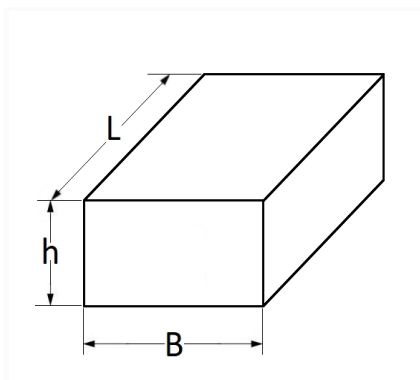

1 Allée des Bouleaux -F-95110 SANNOIS
 +33 (0)1 39 98 55 00
 info@restagraf.com

CALE ADHÉSIVE 8 x 16 x 5 mm PARE-BRISE

Code article	Nb de références	Nb de pièces	Conditionnement
11869	1	12	SACHET

Informations techniques	
L	16 mm
B	8 mm
h	5 mm