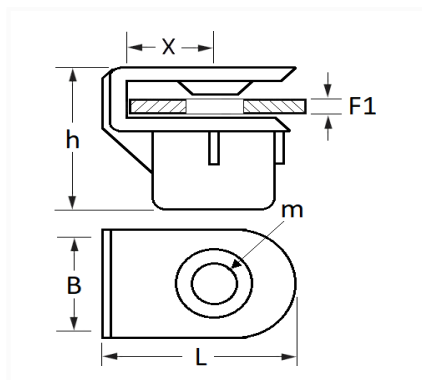

1 Allée des Bouleaux -F-95110 SANNOIS
 +33 (0)1 39 98 55 00
 info@restagraf.com

CLIP ÉCROU PLASTIQUE Ø 5 mm BOUCLIER ET CARTER D'AILE / PARE-BOUE

Code article	Nb de références	Nb de pièces	Conditionnement
11815	1	8	SACHET

Informations techniques	
L	20.2 mm
B	15 mm
h	18 mm
X	8.5 mm
F1	1.5 → 3.5 mm
m	Vis Matériaux Tendres Ø 5 mm

Matières

POLYACETAL COPOLYMERE

Correspondances constructeurs*

RENAULT 7703081223

* Informations non contractuelles données à titre indicatif