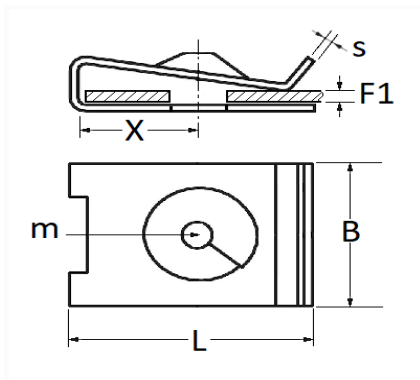

1 Allée des Bouleaux -F-95110 SANNOIS
 +33 (0)1 39 98 55 00
 info@restagraf.com

CRIMPGEWINDEKLEMMEN Ø 4,8 mm

Item code	Number of References	Number of pieces	Conditioning
10989	1	12	BEUTEL

Technical informations	
L	16.5 mm
B	11 mm
X	8 mm
s	0.5 mm
F1	2.5 mm
m	Vis à Tôle Ø 4.8 mm