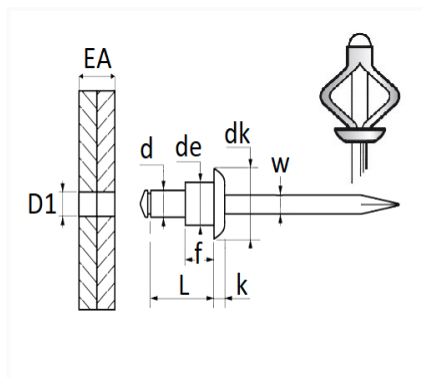

1 Allée des Bouleaux -F-95110 SANNOIS
 +33 (0)1 39 98 55 00
 info@restagraf.com

RIVET EXPANSÉ ALU Ø 7,5 X 28 mm MOTEUR ESSUIE-VITRE

Code article	Nb de références	Nb de pièces	Conditionnement
10847	1	6	SACHET

Informations techniques	
d	7.5 mm
L	28 mm
dk	24 mm
k	2.5 mm
de	12.1 mm
f	10 mm
w	3.65 mm
EA	0.5 → 1.5 mm
D1	7.8 mm

Matières

POLYAMIDE 66

Correspondances constructeurs*

RENAULT 7703072384

* Informations non contractuelles données à titre indicatif