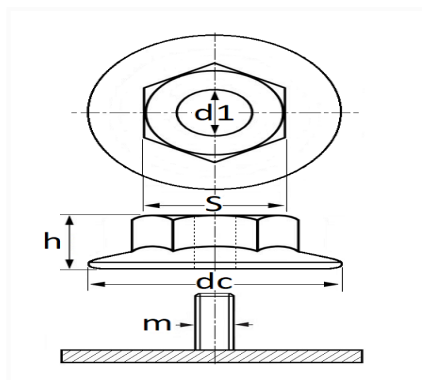

## ÉCROU PLASTIQUE Ø 5 mm

Code article	Nb de références	Nb de pièces	Conditionnement
10571	1	10	SACHET

Informations techniques	
dc	16 mm
h	10.5 mm
s	10 mm
d1	4.3 mm
m	Goujon à Filet Couché Ø 5 mm