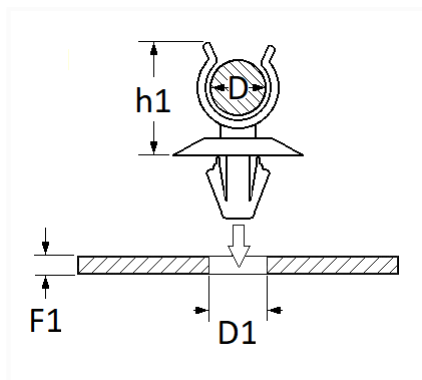

## AGRAFE DE TRINGLE BÉQUILLE DE CAPOT Ø 6 → 8 mm

Code article	Nb de références	Nb de pièces	Conditionnement
10564	1	6	SACHET

Informations techniques	
D	6 → 8 mm
h1	15.3 mm
D1	6.7 mm
F1	0.7 → 3 mm