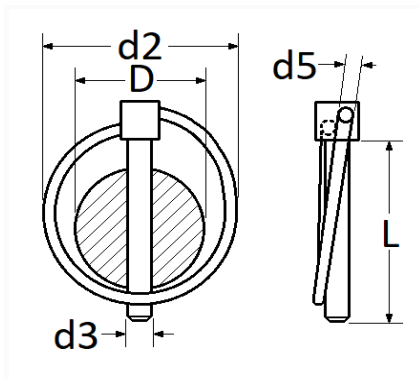

1 Allée des Bouleaux -F-95110 SANNOIS
 +33 (0)1 39 98 55 00
 info@restagraf.com

LYNCH PIN Ø 11 mm

Item code	Number of References	Number of pieces	Conditioning
970	1	6	BAG

Technical informations	
d3	11 mm
L	45 mm
D	38 mm
d2	50 mm
d5	3.5 mm