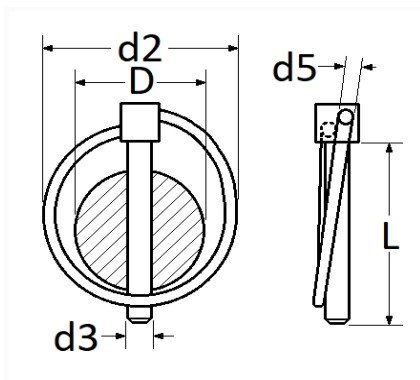

1 Allée des Bouleaux -F-95110 SANNOIS
 +33 (0)1 39 98 55 00
 info@restagraf.com

LYNCH PIN Ø 10 mm

Item code	Number of References	Number of pieces	Conditioning
969	1	6	BAG

Technical informations	
d3	10 mm
L	45 mm
D	36 mm
d2	49 mm
d5	3.5 mm