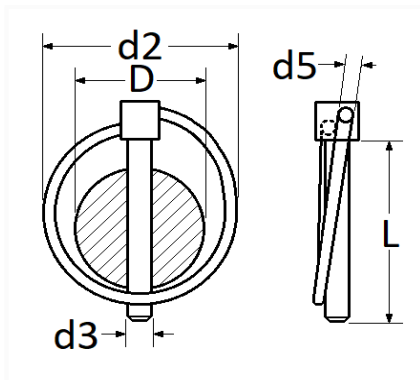

1 Allée des Bouleaux -F-95110 SANNOIS
 +33 (0)1 39 98 55 00
 info@restagraf.com

CLIPSTIFT Ø 10 mm

Item code	Number of References	Number of pieces	Conditioning
969	1	6	BEUTEL

Technical informations	
d3	10 mm
L	45 mm
D	36 mm
d2	49 mm
d5	3.5 mm