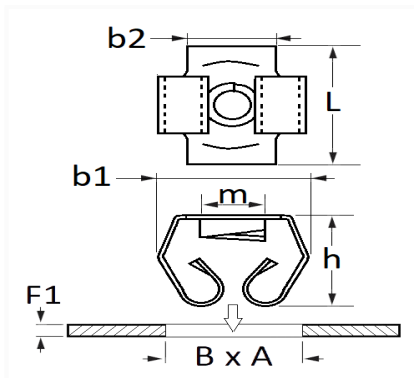

## GEWINDEKLEMMEN ZUM EINDRÜCKEN M6-1.00 / 12,2 X 13,5 mm

| Item code | Number of References | Number of pieces | Conditioning |
|-----------|----------------------|------------------|--------------|
| 1522      | 1                    | 8                | BEUTEL       |

| Technical informations |            |
|------------------------|------------|
| L                      | 18 mm      |
| b1                     | 14 mm      |
| b2                     | 13.5 mm    |
| h                      | 14.2 mm    |
| m                      | Vis M6     |
| B                      | 12.2 mm    |
| A                      | 13.5 mm    |
| F1                     | 2.5 → 3 mm |
|                        |            |
|                        |            |