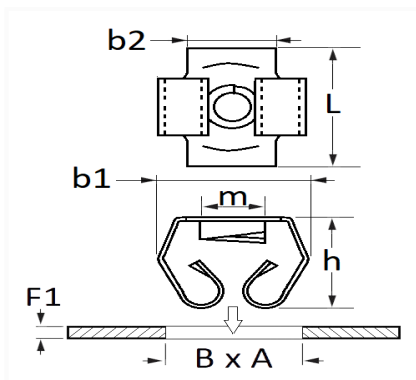

1 Allée des Bouleaux -F-95110 SANNOIS  
 +33 (0)1 39 98 55 00  
 info@restagraf.com

**EXPANSION PUSH NUT M6-1.00 / 12,2 X 13,5 mm**

Item code	Number of References	Number of pieces	Conditioning
1522	1	8	BAG

Technical informations	
L	18 mm
b1	14 mm
b2	13.5 mm
h	14.2 mm
m	Vis M6
B	12.2 mm
A	13.5 mm
F1	2.5 → 3 mm

Materials