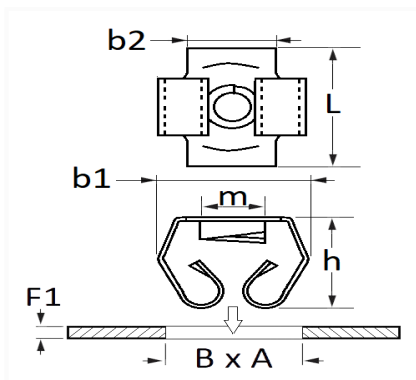

1 Allée des Bouleaux -F-95110 SANNOIS
 +33 (0)1 39 98 55 00
 info@restagraf.com

EXPANSION PUSH NUT M6-1.00 / 12,2 X 13,5 mm

Item code	Number of References	Number of pieces	Conditioning
1522	1	8	BAG

Technical informations	
L	18 mm
b1	14 mm
b2	13.5 mm
h	14.2 mm
m	Vis M6
B	12.2 mm
A	13.5 mm
F1	2.5 → 3 mm