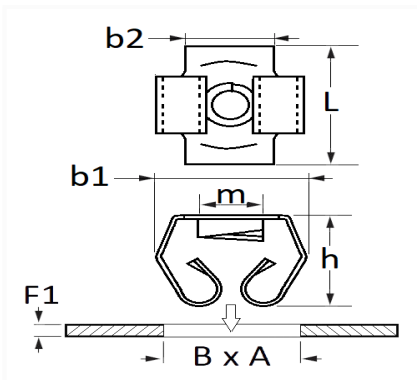

1 Allée des Bouleaux -F-95110 SANNOIS  
 +33 (0)1 39 98 55 00  
 info@restagraf.com

**GEWINDEKLEMMEN ZUM EINDRÜCKEN M6-1.00 / 12,2 X 13,5 mm**

Item code	Number of References	Number of pieces	Conditioning
1522	1	8	BEUTEL

Technical informations	
L	18 mm
b1	14 mm
b2	13.5 mm
h	14.2 mm
m	Vis M6
B	12.2 mm
A	13.5 mm
F1	2.5 → 3 mm

Materials