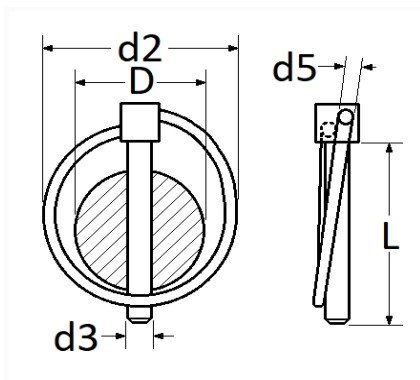

1 Allée des Bouleaux -F-95110 SANNOIS
 +33 (0)1 39 98 55 00
 info@restagraf.com

CLIPSTIFT Ø 9 mm

Item code	Number of References	Number of pieces	Conditioning
968	1	6	BEUTEL

Technical informations	
d3	9 mm
L	45 mm
D	37 mm
d2	51 mm
d5	3.5 mm