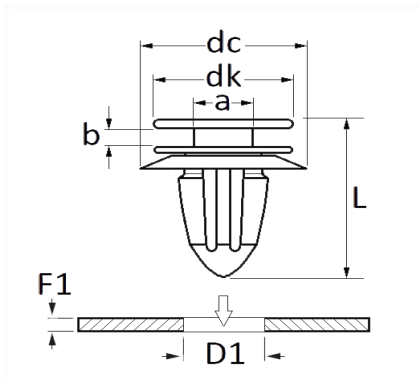

1 Allée des Bouleaux -F-95110 SANNOIS
 +33 (0)1 39 98 55 00
 info@restagraf.com

PANEELBEVESTIGINGSKLEM Ø 8 mm

Item code	Number of References	Number of pieces	Conditioning
1520	1	10	

Technical informations	
dk	14.5 mm
dc	18 mm
b	2.5 mm
a	6 mm
L	22.7 mm
D1	8 mm
F1	3 mm

Materials

POLYACETAAL COPOLYMEER

Manufacturer correspondence*

B.M.W	07147129317	FORD Ontwerpunen	W715691S300
-------	-------------	------------------	-------------

Manufacturer correspondence*			
JAGUAR	T4A28392	JAGUAR	W715691S300
LAND ROVER	LR027255	LAND ROVER	W715691S300