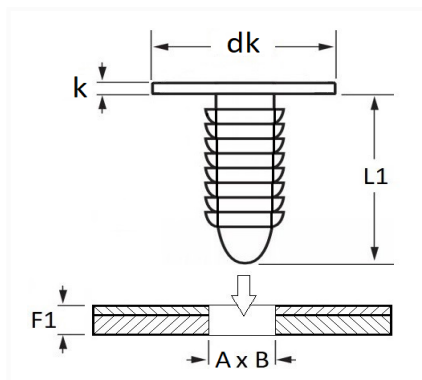

1 Allée des Bouleaux -F-95110 SANNOIS
 +33 (0)1 39 98 55 00
 info@restagraf.com

AGRAFE DE GARNISSAGE 6,2 X 6,2 mm GARNITURE DE PORTE

Code article	Nb de références	Nb de pièces	Conditionnement
1178	1	40	SACHET

Informations techniques	
dk	12.5 mm
k	1.8 mm
L1	16.8 mm
A	12.2 mm
B	6.2 mm
F1	2 → 7.2 mm

Matières

POLYAMIDE 6

Correspondances constructeurs*

RENAULT

7703077109

* Informations non contractuelles données à titre indicatif