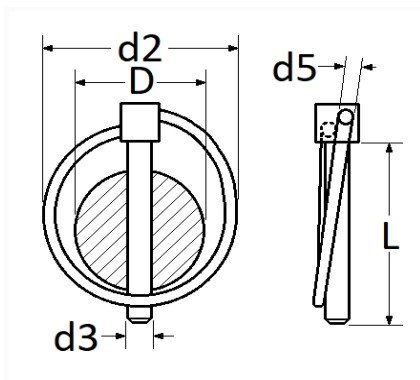

1 Allée des Bouleaux -F-95110 SANNOIS
 +33 (0)1 39 98 55 00
 info@restagraf.com

CLIPSTIFT Ø 6 mm

| Item code | Number of References | Number of pieces | Conditioning |
|-----------|----------------------|------------------|--------------|
| 966 | 1 | 6 | BEUTEL |

| Technical informations | |
|------------------------|--------|
| d3 | 6 mm |
| L | 45 mm |
| D | 34 mm |
| d2 | 46 mm |
| d5 | 3.5 mm |
| | |
| | |
| | |
| | |

| Materials |
|-----------|
| STAHL |