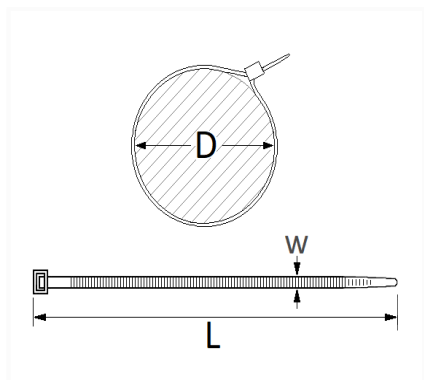

1 Allée des Bouleaux -F-95110 SANNOIS
 +33 (0)1 39 98 55 00
 info@restagraf.com

LANIÈRE 100 X 2,5 mm

Code article	Nb de références	Nb de pièces	Conditionnement
963	1	100	SACHET
2036	1	500	SACHET

Informations techniques	
L	100 mm
W	2.5 mm
D	1 → 22 mm