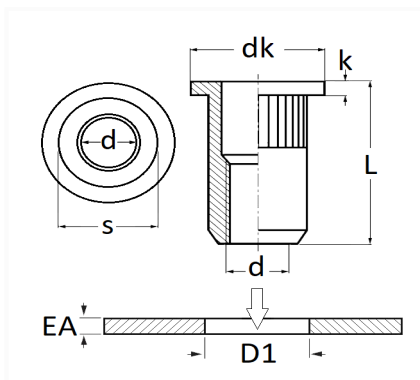

1 Allée des Bouleaux -F-95110 SANNOIS
 +33 (0)1 39 98 55 00
 info@restagraf.com

BLINDNIETMUTTER STAHL RUNDSCHAFT M6-1.00 / 0,5 → 3 mm

Item code	Number of References	Number of pieces	Conditioning
962	1	30	BEUTEL

Technical informations	
dk	13 mm
k	1.5 mm
L	16 mm
d	M6 x 1.00
s	8.9 mm
D1	9 mm
EA	0.5 → 3 mm

Materials
STAHL

Manufacturer correspondence*	
PEUGEOT / CITROËN	694115

* Non contractual information given as indication