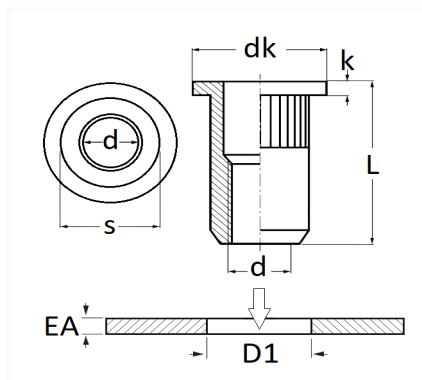

## ÉCROU À SERTIR ACIER FÛT ROND M5-0.80 / 0,5 → 3 mm

Code article	Nb de références	Nb de pièces	Conditionnement
961	1	50	SACHET

Informations techniques	
dk	10 mm
k	1 mm
L	13 mm
d	M5 x 0.80
s	6.9 mm
D1	7 mm
EA	0.5 → 3 mm