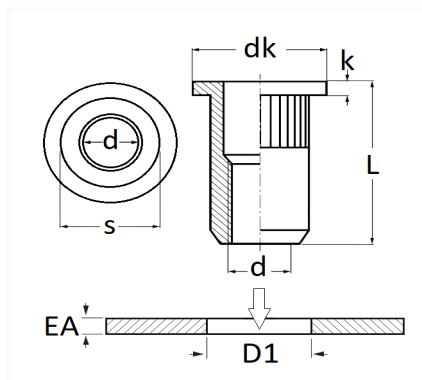

1 Allée des Bouleaux -F-95110 SANNOIS  
 +33 (0)1 39 98 55 00  
 info@restagraf.com

**STALEN ZETMOER ROND M4-0.70 / 0,25 → 2 mm**

Item code	Number of References	Number of pieces	Conditioning
960	1	50	

Technical informations	
dk	9 mm
k	1 mm
L	10.5 mm
d	M4 x 0.70
s	5.9 mm
D1	6 mm
EA	1 → 2 mm

Materials
STAAL

Manufacturer correspondence*	
PEUGEOT / CITROËN	694177

\* Non contractual information given as indication