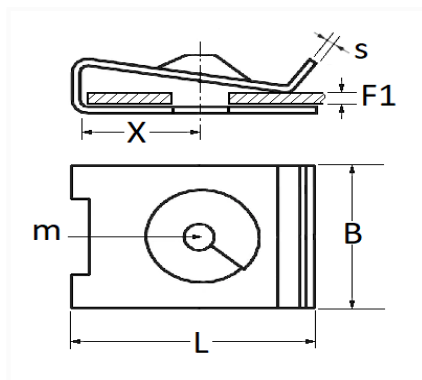

1 Allée des Bouleaux -F-95110 SANNOIS
 +33 (0)1 39 98 55 00
 info@restagraf.com

CLIP ÉCROU À Pincer Ø 3,5 mm

Code article	Nb de références	Nb de pièces	Conditionnement
109	1	25	SACHET

Informations techniques	
L	11.8 mm
B	9 mm
X	5 mm
s	0.6 mm
F1	2.1 → 2.5 mm
m	Vis à Tôle Ø 3.5 mm