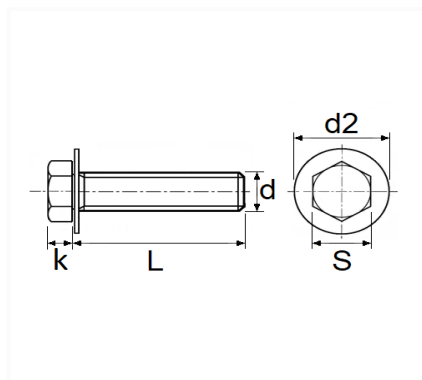

1 Allée des Bouleaux -F-95110 SANNOIS
 +33 (0)1 39 98 55 00
 info@restagraf.com

VIS TÊTE H AVEC RONDELLE M6-1.00 X 20 mm

Code article	Nb de références	Nb de pièces	Conditionnement
135007	1	15	SACHET

Informations techniques	
s	10 mm
k	4 mm
d2	18 mm
L	20 mm
d	M6 x 1.00

Matières

ACIER CLASSE 8.8

Correspondances constructeurs*

CITROËN	9809840080	CITROËN - PEUGEOT	7013GA
---------	------------	-------------------	--------

Correspondances constructeurs*			
DS AUTOMOBILES	9809840080	OPEL (GM) N° de Pièce	3643598
OPEL (Stellantis)	9809840080	PEUGEOT	9809840080