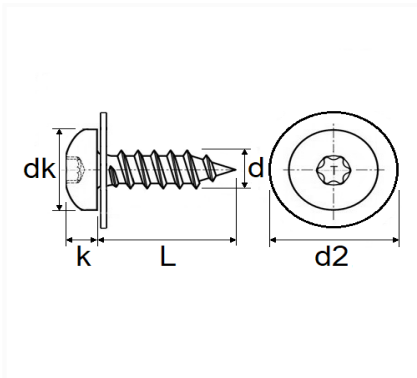

**VIS À TÔLE TÊTE RONDE LARGE AVEC RONDELLE ZN NOIR Ø 4,2 X 19 mm**

Code article	Nb de références	Nb de pièces	Conditionnement
12187	1	15	SACHET

Informations techniques	
dk	9.5 mm
k	3 mm
L	19 mm
d	4.2 mm
d2	16 mm
T	X20