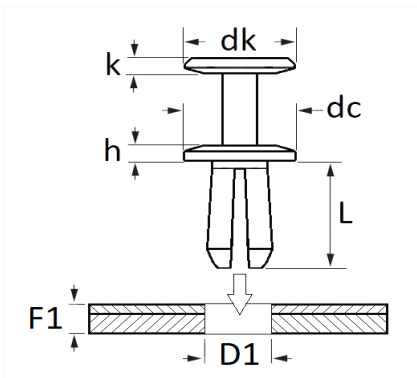

## RIVET PLASTIQUE Ø 6,5 → 7,5 mm

Code article	Nb de références	Nb de pièces	Conditionnement
42667	1	100	BOÎTE
12671	1	10	SACHET
228176	1	4	BLISTER

Informations techniques	
dk	8 mm
k	1.3 mm
dc	16 mm
h	1.6 mm
L	18 mm
D1	6.5 → 7.5 mm
F1	3 → 12 mm