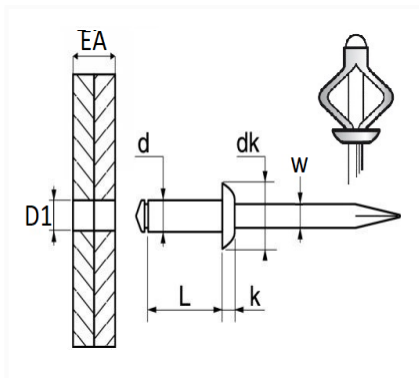

1 Allée des Bouleaux -F-95110 SANNOIS
 +33 (0)1 39 98 55 00
 info@restagraf.com

RIVET EXPANSÉ TÊTE LARGE NOIR Ø 4,8 X 20,5 mm BOUCLIER

Code article	Nb de références	Nb de pièces	Conditionnement
42664	1	100	BOÎTE
12335	1	25	SACHET
228451	1	4	BLISTER

Informations techniques	
d	4.8 mm
L	20.5 mm
dk	14 mm
k	1.8 mm
w	2.82 mm
EA	1 → 9 mm
D1	5 mm

Matières

ALUMINIUM

Correspondances constructeurs*

CITROËN - PEUGEOT

6974C4

* Informations non contractuelles données à titre indicatif