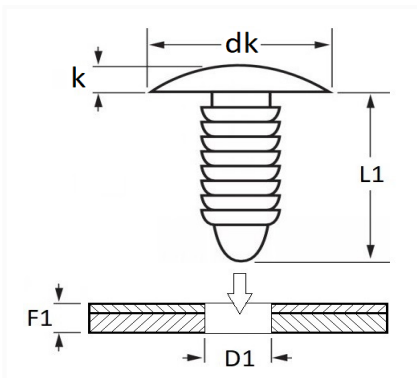

AGRAFE DE GARNISSAGE Ø 7,15 mm GARNITURE INTÉRIEURE

Code article	Nb de références	Nb de pièces	Conditionnement
42656	1	100	BOÎTE
10591	1	8	SACHET

Informations techniques	
dk	19 mm
k	2.5 mm
L1	21.3 mm
D1	7.15 mm
F1	1.2 → 15.5 mm