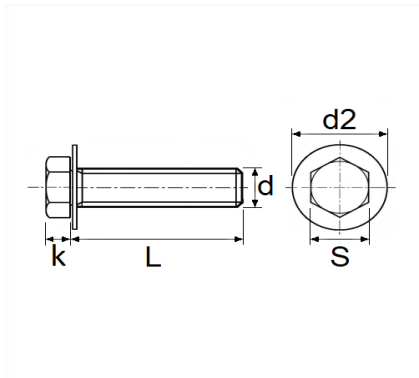

SCHRAUBE AUßENSECHSKANT MIT SCHEIBE M6-1.00 X 20 mm

| Item code | Number of References | Number of pieces | Conditioning |
|-----------|----------------------|------------------|--------------|
| 42653     | 1                    | 100              | BEHÄLTER     |
| 1450      | 1                    | 15               | BEUTEL       |
| 228313    | 1                    | 4                | BLISTER      |

| Technical informations |           |
|------------------------|-----------|
| s                      | 10 mm     |
| k                      | 4 mm      |
| d2                     | 18 mm     |
| L                      | 20 mm     |
| d                      | M6 x 1.00 |
|                        |           |
|                        |           |
|                        |           |
|                        |           |
|                        |           |