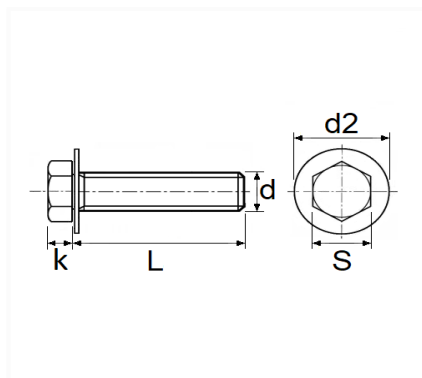

1 Allée des Bouleaux -F-95110 SANNOIS
 +33 (0)1 39 98 55 00
 info@restagraf.com

VIS TÊTE H AVEC RONDELLE M6-1.00 X 20 mm

Code article	Nb de références	Nb de pièces	Conditionnement
42653	1	100	BOÎTE
1450	1	15	SACHET
228313	1	4	BLISTER

Informations techniques	
s	10 mm
k	4 mm
d2	18 mm
L	20 mm
d	M6 x 1.00

Matières

ACIER CLASSE 8.8

Correspondances constructeurs*

ALTERNATIVE À MERCEDES	N914007006014	CITROËN - PEUGEOT	692254
---------------------------	---------------	-------------------	--------